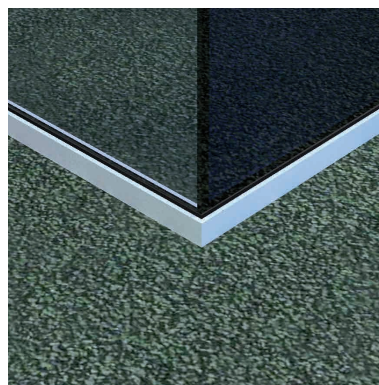

GLASS WALL

Vägg av glas med aluminiumprofiler

EGENSKAPER

Ljud	Rw 35-40 dB
Brand	Nej
Ytskikt	Glas / Aluminium
Kulör	Natur / svart gummi Tillval: Valfri NCS

MÅTT

Glasbredd	Upp till 900 mm Lika delning
Glashöjd	Upp till 3000 mm Tillval: Över 3000 mm
Ljud	10,38 (Rw 35 dB) 12,38 (Rw 40 dB) Tillval: Högre ljudreduktion

ANSLUTNINGAR

Modulfog	Transparent sammanfogning	Vägg	Spårad dörrenhet / spårat avslut vid mellanvägg / aluminiumprofil
Tak	Aluminium-profil Stående stöter emot den liggande		
Golv	Aluminium-profil Stående stöter emot den liggande		