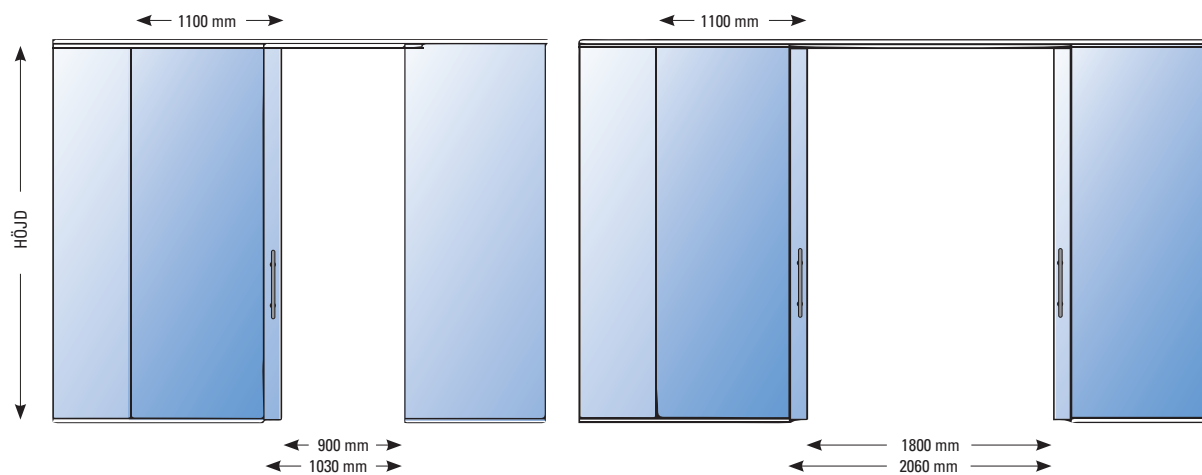

SLIDE GATE

Skjutdörr i helglas

EGENSKAPER

Helhög skjutdörr i glas som löper i skena infäst i tak. Kombineras lämpligen med Glass Wall men kan även monteras i andra väggöppningar.

Dörrblad	Glas 10 mm härdat draghantag enligt vår standard
Ljud	Oklassad
Lås	Tillval: HAWA-lås

MÅTT

Bredd	Enkel 900 mm, dubbel 1800 mm Tillval: Andra bredder möjliga men styrs av vikten på glaset (max 3 m ²)
Höjd	Upp till 3000 mm

ANSLUTNINGAR

Tak	Skena mot tak
Mot mellanvägg	Styrning