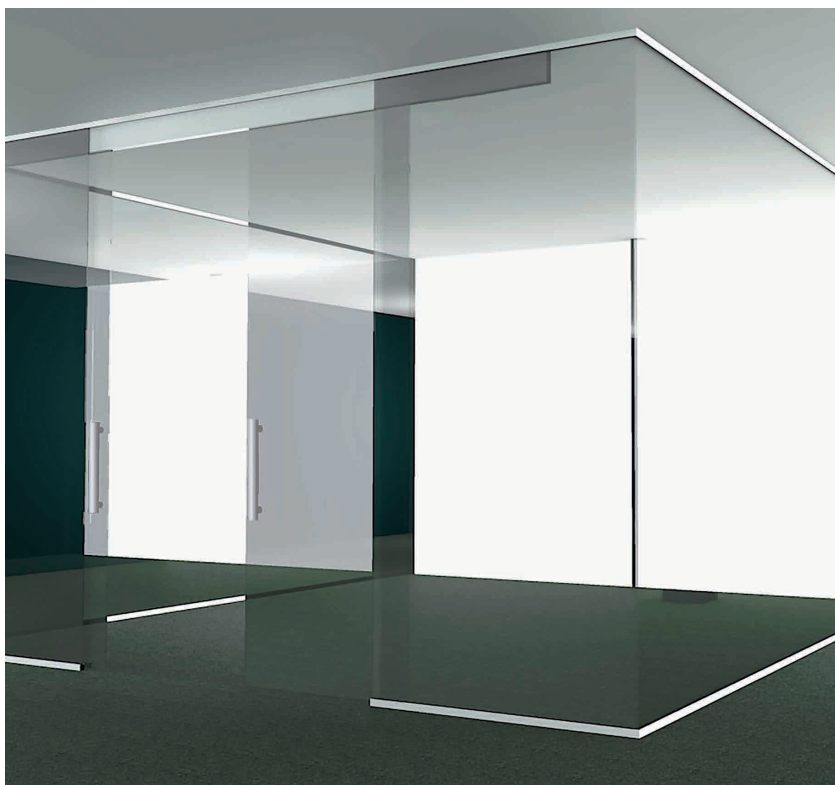

SLIDE GATE

Skjutdörr i helglas

EGENSKAPER

Helhög skjutdörr i glas som löper i skena infäst i tak. Kombineras lämpligen med Glass Wall men kan även monteras i andra väggöppningar.

Dörrblad	Glas 10 mm härdat draghantag enligt vår standard
Ljud	Oklassad
Lås	Tillval: HAWA-lås

MÅTT

Bredd	Enkel 900 mm, dubbel 1800 mm Tillval: Andra bredder möjliga men styrs av vikten på glaset (max 3 m ²)
Höjd	Upp till 3000 mm

ANSLUTNINGAR

Tak	Skena mot tak
Mot mellanvägg	Styrning