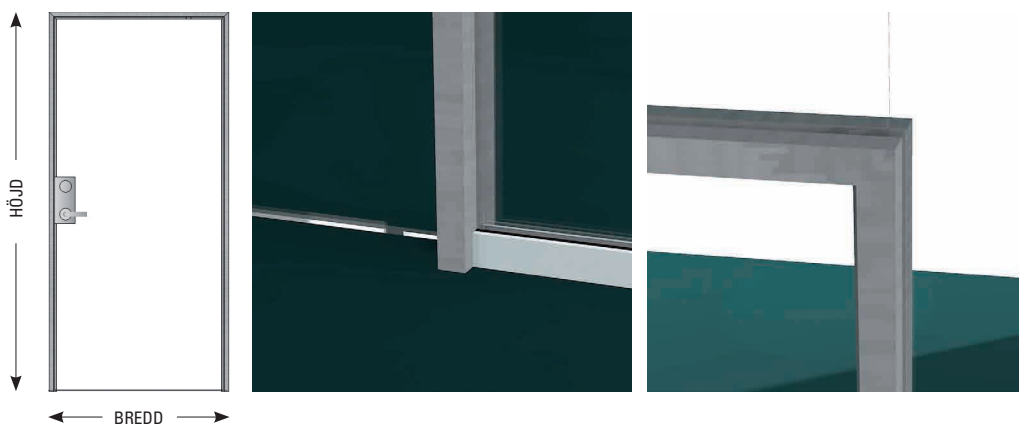

SLIM GATE

Helglasdörr med karm

EGENSKAPER

Dörrblad	Glas 10 mm härdat
Ytskikt	Naturanodiserad aluminium Tillval: Valfri NCS-kulör
Ljud	R'w 30 dB (med tröskel) Rw = 34 dB Tillval: Högre ljudreduktion
Lås	50-565
Tröskel	Utan Tillval: Aluminium Mekanisk tröskel
Luft	Nej
Elinstallationer	Ej för elinstallation eller karmöverföring

MÅTT

Bredd	1015 (10M) Tillval: 7-9 M
Höjd	Överkant 2095 mm Tillval: Även valfri höjd upp till 2300 mm
Karmdjup	50 mm

ANSLUTNINGAR

Tak	Slim gate har anslutningar anpassade till Glass Wall
------------	--